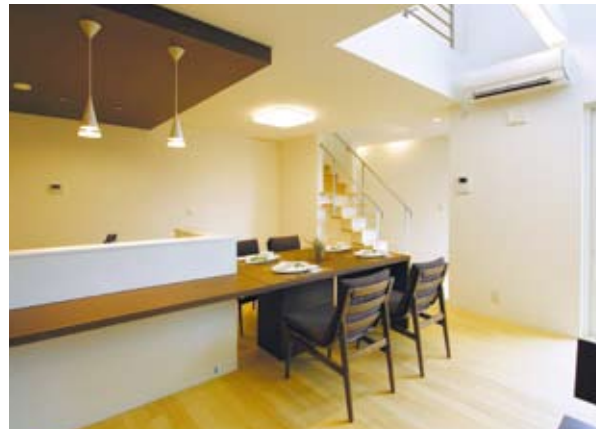

MODEL HOUSE OPEN

www.matsushitataka.co.jp

粋空間
プロジェクト
SUI

Hybrid eco・heartQ
HOUSE OF THE YEAR IN ENERGY 2013

大賞受賞

～日本の住宅、省エネ性能No.1に選ばれました～

MODEL HOUSE OPEN

※平日でご見学をご希望の方は、前日までにお電話またはホームページからご予約ください。