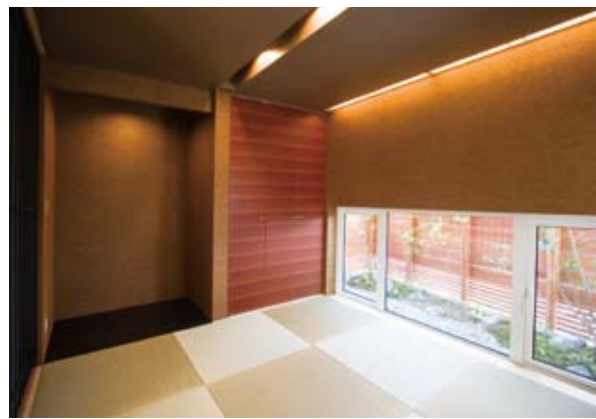

MODEL HOUSE OPEN

www.matsushitataka.co.jp

粋空間
プロジェクト
SUI

Hybrid eco・heartQ
HOUSE OF THE YEAR IN ENERGY 2013

大賞受賞

～日本の住宅、省エネ性能No.1に選ばれました～

MODEL HOUSE OPEN

※平日でご見学をご希望の方は、前日までにお電話またはホームページからご予約ください。