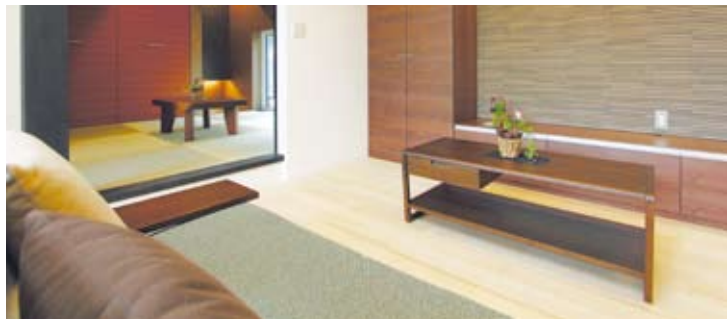

MODEL HOUSE OPEN

www.matsushitataka.co.jp

粋空間
プロジェクト
SUI