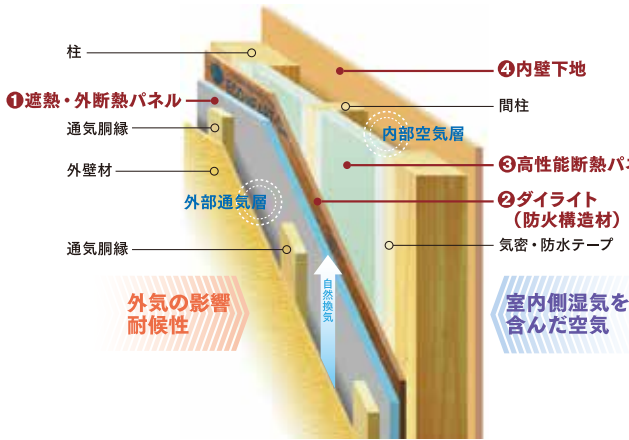

◎平日にご見学をご希望の方は、前日までにお電話またはホームページからご予約ください。

www.matsushitataka.co.jp

大賞 受賞

～日本の住宅、省エネ性能No.1に選ばれました～

鹿児島で唯一、7期連続関連賞受賞

HOUSE OF THE YEAR IN ENERGY 2016

【特別優秀賞】【特別優秀企業賞】W受賞

ハウス・オブ・ザ・イヤー・イン・エナジー：主催(財)日本地域開発センター

家庭用エアコン1台で全ての部屋を快適に過ごせる空間へ。この心地よさをぜひご体感ください。

■住宅部材の選択が不十分だと、人も住宅も長寿命は不可能。部材選択には意味がある！

●松下孝建設の主要な壁面構成の役割

- ①遮熱・外断熱パネル
 - ◎太陽熱の遮断
 - ◎暖房熱の遮断
- ②ダイライト (防火構造材)
 - ◎防火性能 (不燃)
 - ◎防蟻性能
- ③高性能断熱パネル
 - ◎断熱性能
 - ◎防水
 - ◎圧縮強度
- ④内壁下地 (ハイクリンボード)
 - ◎VOC除去

●熱カメラが映し出す断熱・気密性能の差

左の熱カメラ写真は、断熱・気密性能の高い①の住宅と②の断熱性能が低い住宅のエアコンの空気の流れを比較した熱カメラの写真です。①の場合は、エアコンの熱がしっかりと床まで届いていますが、②の場合は、床まで届かず部屋の中で急上昇しています。①の場合は、部屋全体が暖かくなっていきますが、②の場合は、床が外気の寒さに影響されて、時間が経っても寒さは取れません。これが断熱・気密性能の差です。エアコン1台で冷暖房が可能な住宅と、エネルギー消費の大きい住宅の差は、こうして生まれます。

■「W断熱+遮熱+高气密」で夏は涼しく、冬は暖かく。

●夏に熱を入れない為の遮熱、冬に熱を逃がさない為の断熱

松下孝建設の「ハイブリット・エコ・ハートQ工法」は、充填断熱と外張り断熱のW断熱工法。外張り断熱には、遮熱シートが貼られ、住宅が蓄熱されるのを防ぎます。内側の充填断熱は外部の影響を受けにくいので、保冷材として室内の急な温度変化を防ぎ、また、気密性が高いため、室内の涼しい空気が必要以上に外部へ逃げていくのを防いでいます。松下孝建設が標準採用している第三種換気システムは、家全体の空気を動かし、エアコン一台でも温度差の少ない、快適な室内空間を実現しています。