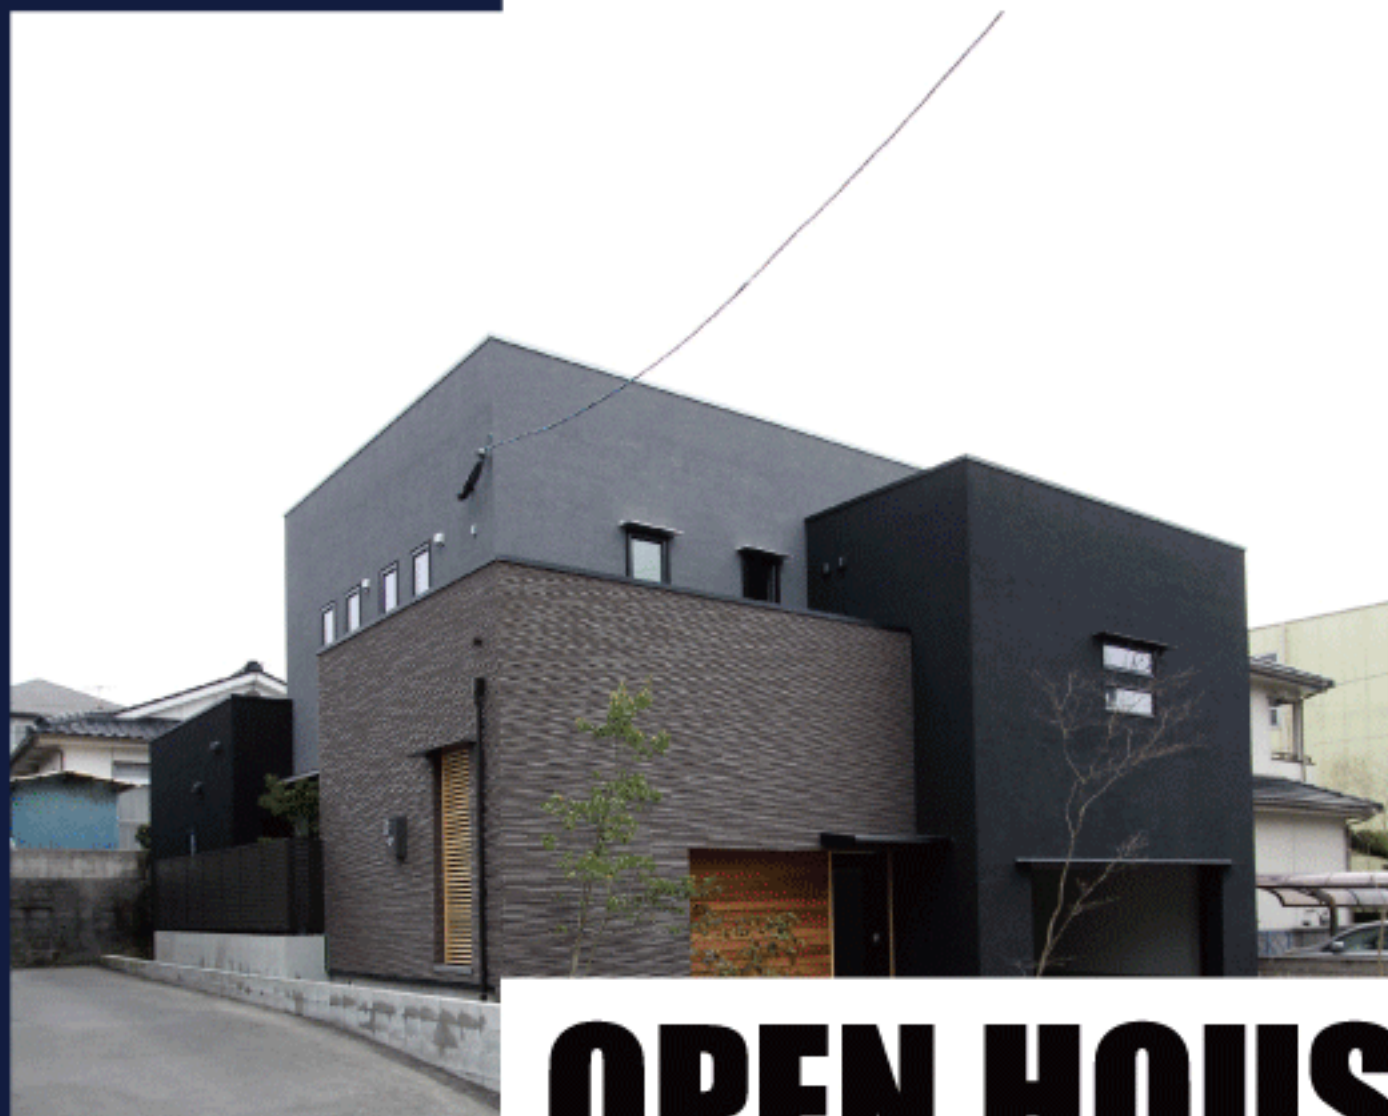

次の世代にも引き継がれその存在価値を増していきます

我々は、戸建て住宅もそうあるべきだと考えます

一つ一つにしっかりと手間を掛け、丁寧に仕上げた和の空間は

家族の思い出を刻みなが、風格と愛着を増し

いつまでも「良い」と思える住まいを築き楽しむことができます

鹿児島市紫原2丁目【和楽】 完成見学会

OPEN HOUSE

3.14_土 15_日 - 3.20_金 21_土 22_日

【開催場所】鹿児島市紫原2丁目23-17 【開催時間】10:00 - 17:00

※看板・のぼり等を目印にご来場ください。

◎平日にご見学をご希望の方は、前日までにお電話またはホームページからご予約ください。

OPEN HOUSE 3.14(土)15(日) - 3.20(土)21(日)22(日)

【開催場所】鹿兒島市紫原2丁目23-17 【開催時間】10:00 - 17:00

※看板・のぼり等を日印にご来場ください。

◎平日にご見学をご希望の方は、前日までにお電話またはホームページからご予約ください。

- 松下孝建設だから実現できる【和楽】シリーズ
- 愛車をとことん楽しむビルトインガレージ
- 家づくりの基礎知識を体感できる住まい

「高性能なエコハウス」大事なことは目には見えないけど、家づくりは「見えないところ」が大事です。

- 夏も冬も窓辺の書齋で「一人でリラックスできる空間」
- 家族の健康に合わせた最適な室温と湿度を、少ない電力で実現できる住まい
- 理想の家事導線を実現
- ペットと楽しむ間取りと工夫