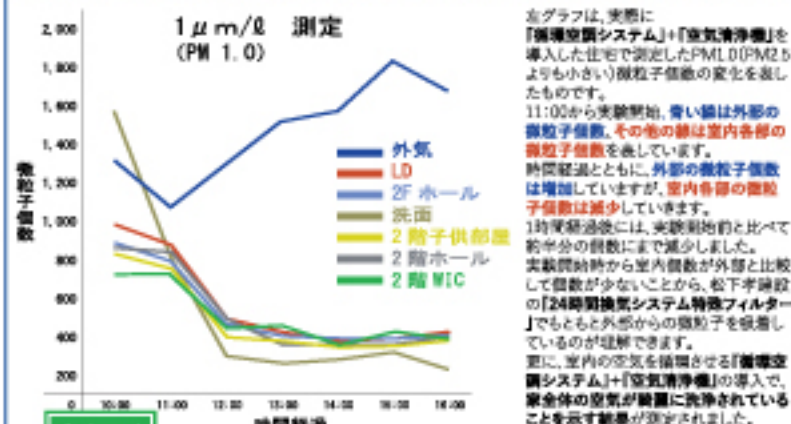

- 松下孝建設の主要な壁面構成の役割
- ①遮熱・外断熱パネル
 - ②太陽熱の遮断
 - ③断熱性能<1>
 - ④ダイヤライト(防火構造材)
 - ⑤防火性能(不燃)
 - ⑥防蟻性能
 - ⑦高性能断熱パネル
 - ⑧断熱性能<2>
 - ⑨防水
 - ⑩圧縮強度
 - ⑪内壁下地(ハイクリーンボード)
 - ⑫OVOC除去

●熱カメラが映し出す断熱・気密性の差

左の熱カメラ写真は、断熱・気密性の高い①の住宅と②の断熱性能が低い住宅のエアコンの空気の流れを比較した熱カメラの写真です。①の場合は、エアコンの熱がしっかりと床まで届いていますが、②の場合は、床まで届かず部屋の間で急上昇しています。③の場合は、部屋全体が暖かくなっていきますが、④の場合は、床が外気の寒さに影響されて、時間が経っても寒さは収まりません。これが断熱・気密性の差です。エアコン1台で冷暖房が可能な住宅と、エネルギー消費の大きい住宅の差は、こうして生まれます。

循環空調システムで温度差のない快適生活を実現

松下孝建設の循環空調システムで部屋間の温度差を緩和することが可能。

温度測定器を複数台設置して室内の温度を測定データが示す松下孝建設の住宅性能

夏涼しく 3階建ての住宅も1階リビングに設置の14帖用エアコン1台で全館冷房が実現

冬暖かい 外が氷点下の日でも1階リビングに設置の14帖用エアコン1台で全館21℃～23℃室温差1℃で全館暖房が実現

「循環空調システム+空気清浄機」を導入「賢い空気で暮らせる家」

キレイな空気 室内の空気を取り込み、清浄化し循環させるから、いつでもクリーン!

空気を洗える床で感染症低減効果

室内の目に見える光源に反応する画期的な新技術、「可視光型光触媒」で、安心・安全・健康な快適生活を始めましょう。菌・カビ・ウイルス・VOC(シックハウスの原因物質)は床に蓄積し、小さな子供やペットに大きな影響を与えます。松下孝建設が採用した床材は、室内の照明が当たるだけで、不快物質や不安物質を水や炭酸ガスに分解・除去する「可視光型光触媒」を、フローリング材に採用した床材です。インフルエンザウイルス、ノロウイルス(代価であるネコカリシウイルスで評価を実施)にも効果を発揮。安心・安全・健康な快適生活を床からも支えます。