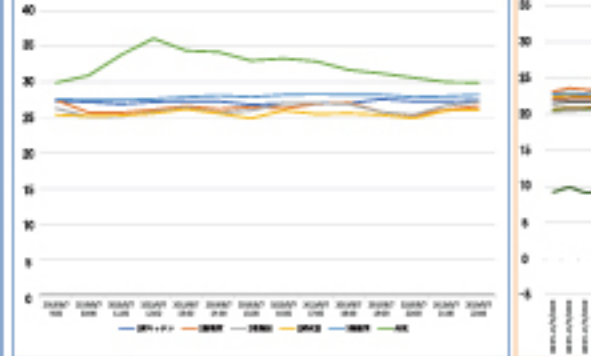

循環空調システムで温度差のない快適生活を実現

松下孝建設の循環空調システムで部屋間の温度差を緩和することが可能。

温度測定器を複数台設置して室内の温度を測定データが示す松下孝建設の住宅性能