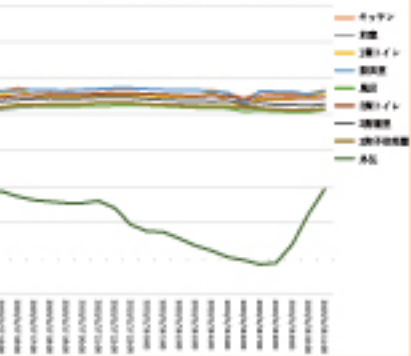

夏涼しく 3階建ての住宅も1階リビングに設置の14帖用エアコン1台で全館冷房が実現

冬暖かい 外が氷点下の日でも1階リビングに設置の14帖用エアコン1台で全館21℃～23℃室温差1℃で全館暖房が実現