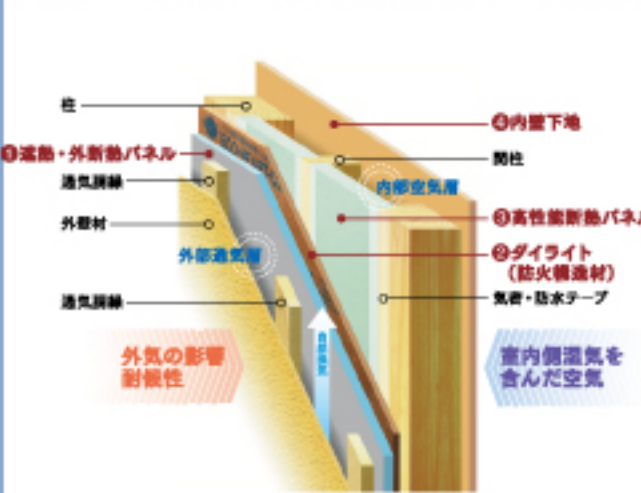

やっぱり平屋に憧れる

坪数より圧倒的に広く感じる LDK
子育てを楽しむお手本のような家

ゼロエネルギーで、暮らそう。

OPEN HOUSE

10・3・4・10・11・17・18

○平日にご見学をご希望の方は、前日までにお電話またはホームページからご予約ください。
【開催時間】10：00～17：00
Navi 検索：鹿児島県日置市日吉町日置 991-6 付近

全国的でも高く評価された高気密・高断熱施工が全棟標準仕様

- 松下孝建設の主要な壁面構成の役割
- ①遮熱・外断熱パネル
 - ②太陽熱の遮断
 - ③断熱性能<1>
 - ④ダイヤライト(防火構造材)
 - ⑤防火性能(不燃)
 - ⑥防蟻性能
 - ⑦高性能断熱パネル
 - ⑧断熱性能<2>
 - ⑨防水
 - ⑩圧縮強度
 - ⑪内壁下地(ハイクリーンボード)
 - ⑫OVOC除去

●熱カメラが映し出す断熱・気密性の差

左の熱カメラ写真は、断熱・気密性の高い①の住宅と②の断熱性能が低い住宅のエアコンの空気の流れを比較した熱カメラの写真です。①の場合は、エアコンの熱がしっかりと床まで届いていますが、②の場合は、床まで届かず部屋の間で急上昇しています。③の場合は、部屋全体が暖かくなっていきますが、④の場合は、床が外気の寒さに影響されて、時間が経っても寒さは収まりません。これが断熱・気密性の差です。エアコン1台で冷暖房が可能な住宅と、エネルギー消費の大きい住宅の差は、こうして生まれます。

●冬に熱を逃がさない為の断熱、夏に熱を入れない為の遮熱

松下孝建設の「ハイブリット・エコ・ハートQ工法」は、充填断熱と外張り断熱のW断熱工法。外張り断熱には、遮熱シートが貼られ、住宅が蓄熱されるのを防ぎます。内側の充填断熱は外部の影響を受けにくいので、保冷材として室内の急な温度変化を防ぎ、また、気密性が高いので、室内の涼しい空気が必要以上に外部へ逃げていくのを防いでいます。松下孝建設が標準採用している第三種換気システムは、家全体の空気を動かし、エアコン1台でも温度差の少ない快適な室内空間を実現しています