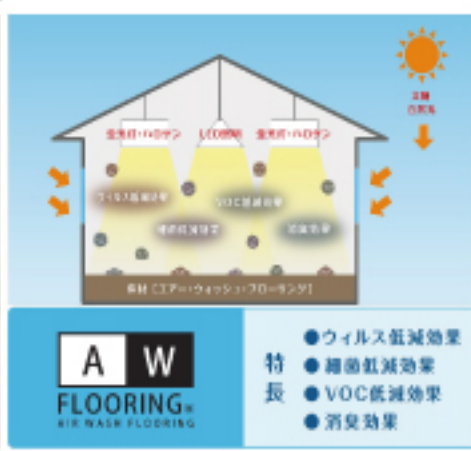

- 松下孝建設の主要な壁面構成の役割
- ①遮熱・外断熱パネル
 - ②太陽熱の遮断
 - ③断熱性能<1>
 - ④ダイヤライト(防火構造材)
 - ⑤防火性能(不燃)
 - ⑥防蟻性能
 - ⑦高性能断熱パネル
 - ⑧断熱性能<2>
 - ⑨防水
 - ⑩圧縮強度
 - ⑪内壁下地(ハイクリーンボード)
 - ⑫OVOC除去

●熱カメラが映し出す断熱・気密性の差

左の熱カメラ写真は、断熱・気密性の高い①の住宅と②の断熱性能が低い住宅のエアコンの空気の流れを比較した熱カメラの写真です。①の場合は、エアコンの熱がしっかりと床まで届いていますが、②の場合は、床まで届かず部屋の間で急上昇しています。③の場合は、部屋全体が暖かくなっていきますが、④の場合は、床が外気の寒さに影響されて、時間が経っても寒さは収まりません。これが断熱・気密性の差です。エアコン1台で冷暖房が可能な住宅と、エネルギー消費の大きい住宅の差は、こうして生まれます。

●冬に熱を逃がさない為の断熱、夏に熱を入れない為の遮熱

松下孝建設の「ハイブリット・エコ・ハートQ工法」は、充填断熱と外張り断熱のW断熱工法。外張り断熱には、遮熱シートが貼られ、住宅が蓄熱されるのを防ぎます。内側の充填断熱は外部の影響を受けにくいので、保冷材として室内の急な温度変化を防ぎ、また、気密性が高いので、室内の涼しい空気が必要以上に外部へ逃げていくのを防いでいます。松下孝建設が標準採用している第三種換気システムは、家全体の空気を動かし、エアコン1台でも温度差の少ない快適な室内空間を実現しています

循環空調システムで温度差のない快適生活を実現

松下孝建設の循環空調システムで部屋間の温度差を緩和することが可能。

温度測定器を複数台設置して室内の温度を測定データが示す松下孝建設の住宅性能

夏涼しく 3階建ての住宅も1階リビングに設置の14帖用エアコン1台で全館冷房が実現

冬暖かい 外が氷点下の日でも1階リビングに設置の14帖用エアコン1台で全館21℃～23℃室温差1℃で全館暖房が実現

「循環空調システム+空気清浄機」を導入「賢い空気で暮らせる家」

キレイな空気 室内の空気を取り込み、清浄化し循環させるから、いつでもクリーン!

空気を洗える床で感染症低減効果

室内の目に見える光源に反応する画期的な新技術、「可視光型光触媒」で、安心・安全・健康な快適生活を始めましょう。菌・カビ・ウイルス・VOC(シックハウスの原因物質)は床に蓄積し、小さな子供やペットに大きな影響を与えます。松下孝建設が採用した床材は、室内の照明が当たるだけで、不快物質や不安物質を水や炭酸ガスに分解・除去する「可視光型光触媒」を、フローリング材に採用した床材です。インフルエンザウイルス、ノロウイルス(代価であるネコカリシウイルスで評価を実施)にも効果を発揮。安心・安全・健康な快適生活を床からも支えます。